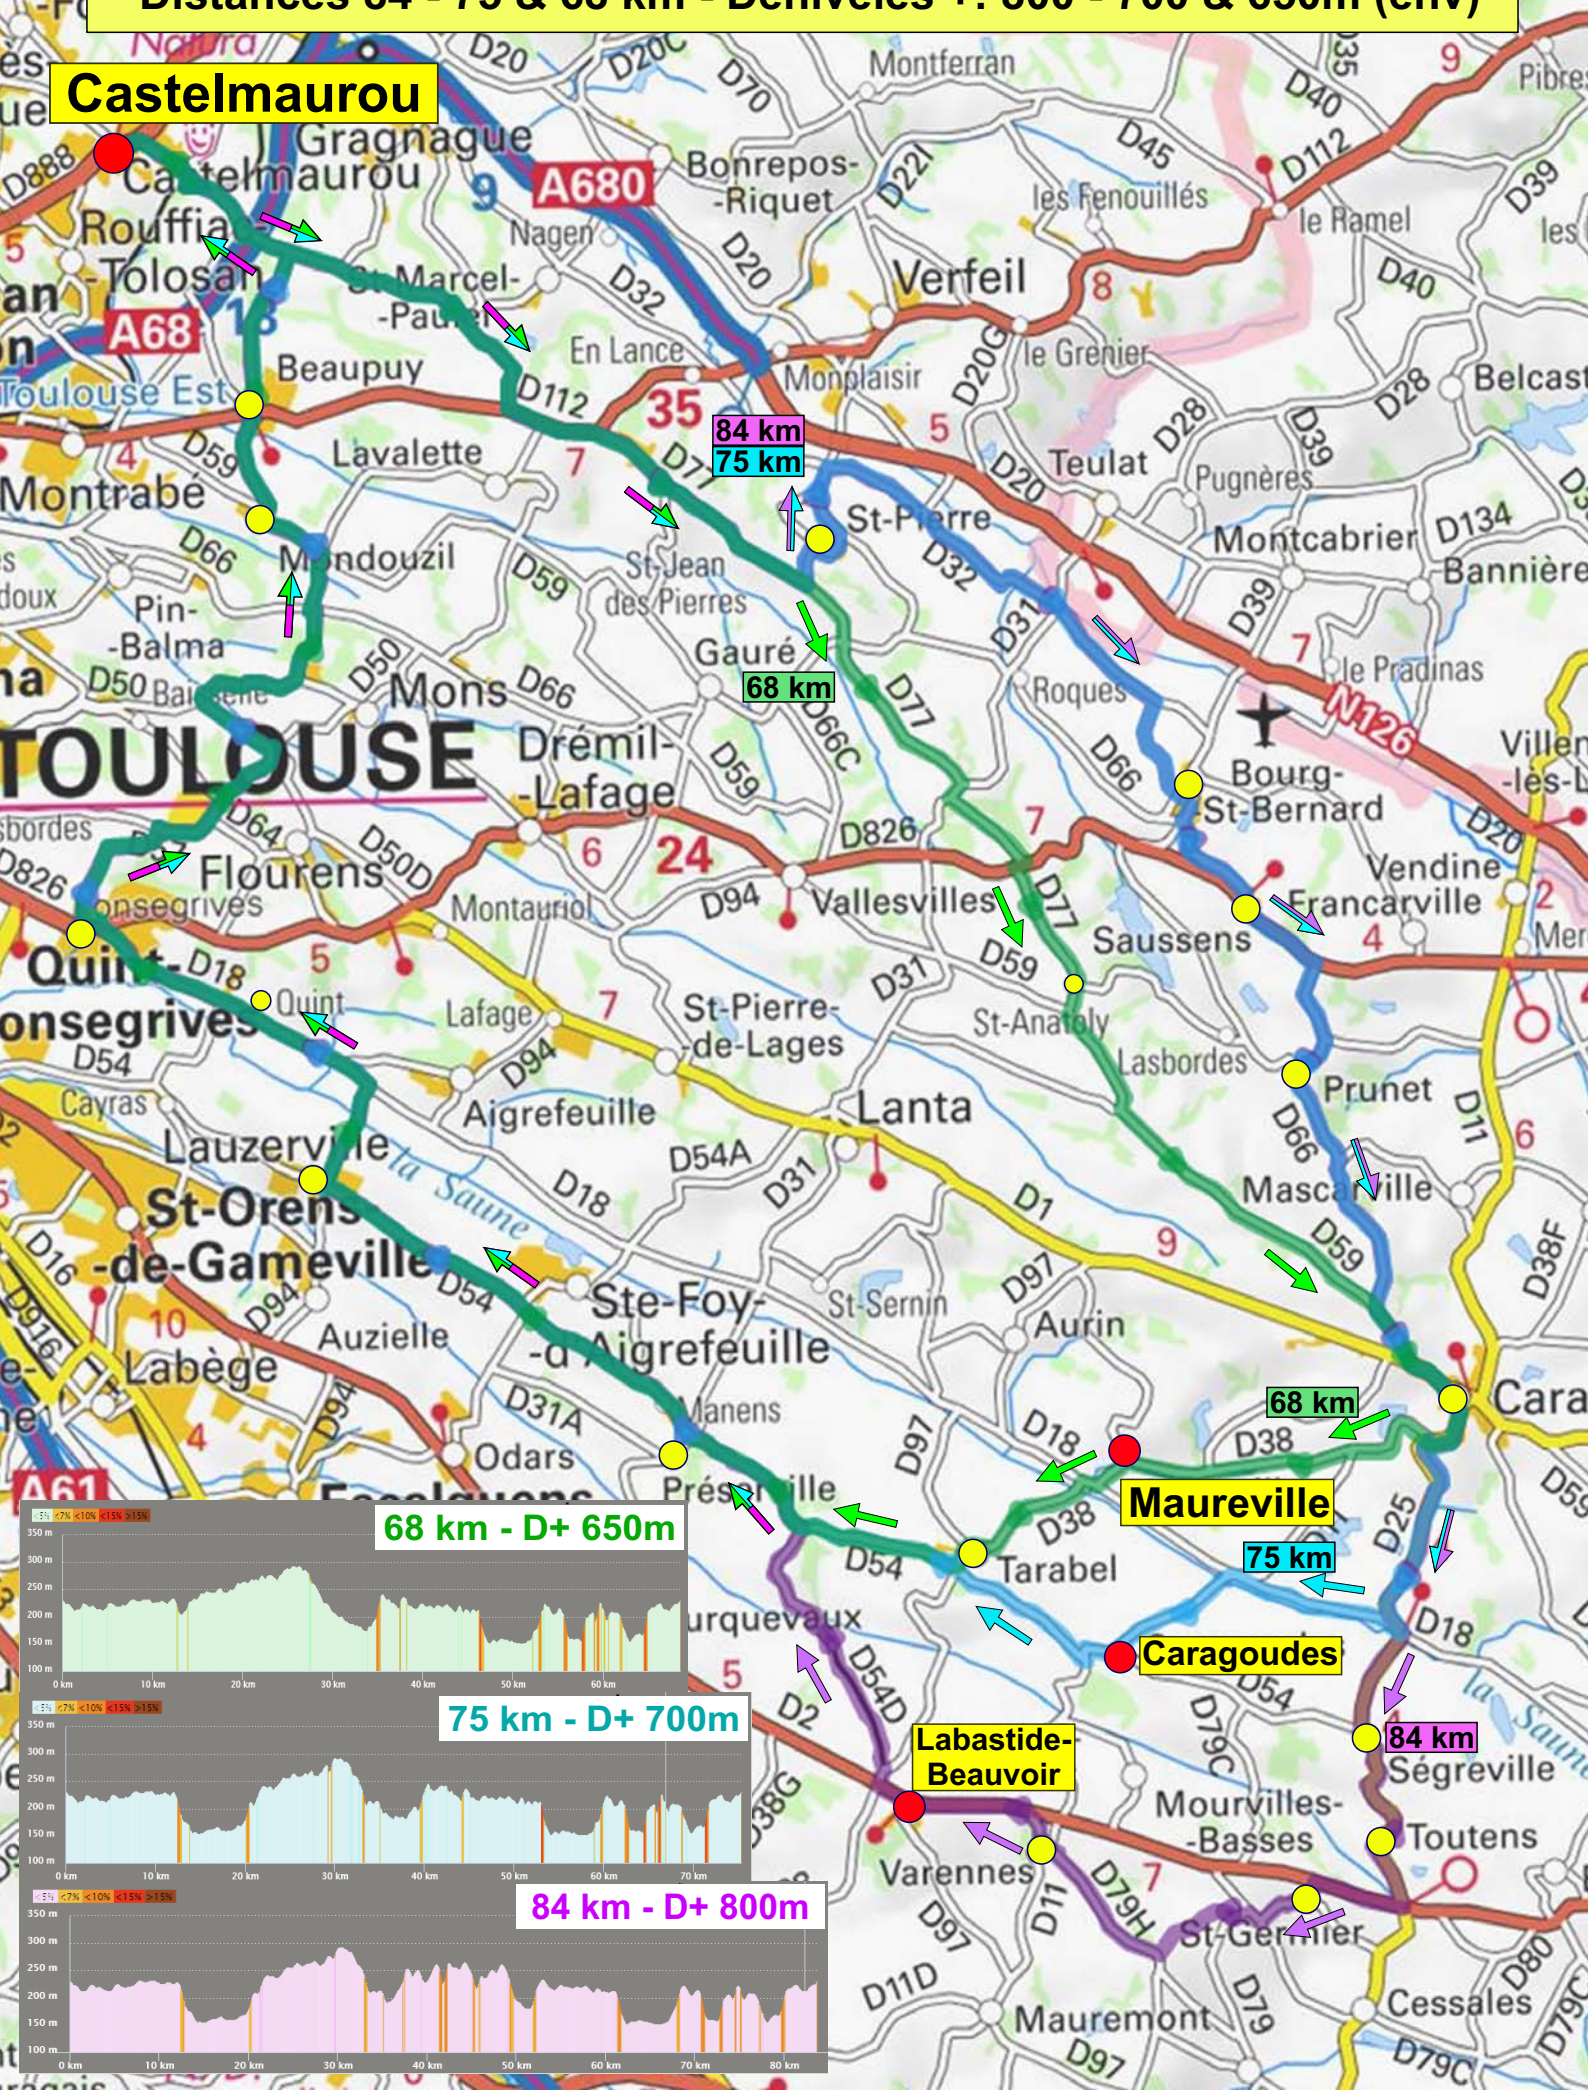

# Circuits de LABASTIDE BEAUVOIR - CARAGOUDES & MAUREVILLE - VA

Distances 84 - 75 & 68 km - Dénivelés +/-: 800 - 700 & 650m (env)

**Castelmaurou**

84 km  
75 km

68 km

68 km - D+ 650m

75 km - D+ 700m

84 km - D+ 800m